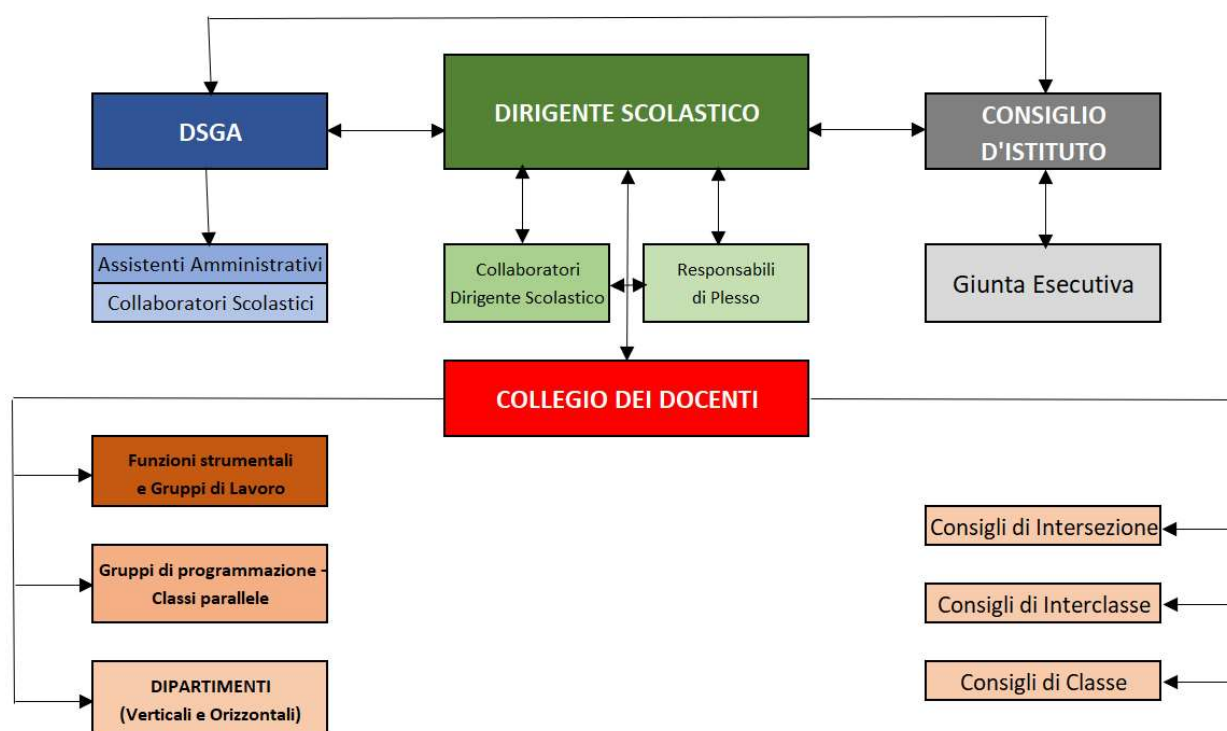

ORGANIGRAMMA 2019/20

DIREZIONE

Dirigente Scolastico	Raffaele Palomba
1 ^a Collaboratrice del D.S.	Mariateresa Tufano
2 ^a Collaboratrice del D.S.	Maria Di Matteo

FIDUCIARIE DI PLESSO

Fiduciarie Infanzia "Don Milani"	Lucia Romano, Anna Maria Montesarchio
Fiduciarie Infanzia "Parrella"	Colomba Musiello, Laura La Rocca
Fiduciarie Primaria "Don Milani"	Mariateresa Tufano, Maria Di Matteo
Fiduciarie Primaria "Parrella"	Anna Di Luca, Maria Teresa Garofalo
Fiduciarie SSPG	Maria Anna Scognamiglio, Antonietta Costa

ISTITUTO COMPENSIVO "DON L.MILANI" TORRE DEL GRECO
STUDENTI OGGI, CITTADINI DOMANI

RSU

Tiziana Di Ruocco	Docente Scuola Primaria
Angelo Vangone	Docente SSPG
Amelia Di Lauro	Assistente Amministrativa

SICUREZZA